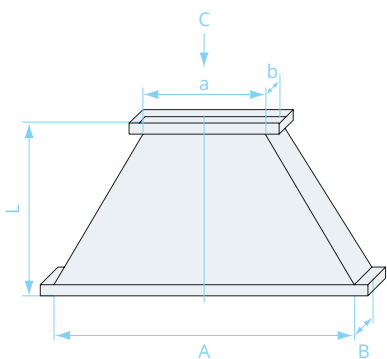

ПЕРЕХОД НА ПРЯМОУГОЛЬНОЕ СЕЧЕНИЕ

900×400 / 800×300 - 300 - 0,7 - 30 / 20

Типы исполнения (вид С)

Тип 1

Тип 2

Тип 3

Тип 4

Тип 5