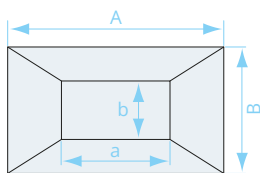

ПЕРЕХОД НА ПРЯМОУГОЛЬНОЕ СЕЧЕНИЕ

900×400 / 800×300 - 300 - 0,7 - 30 / 20

Типы исполнения (вид С)

Тип 1

Тип 2

Тип 3

Тип 4

Тип 5